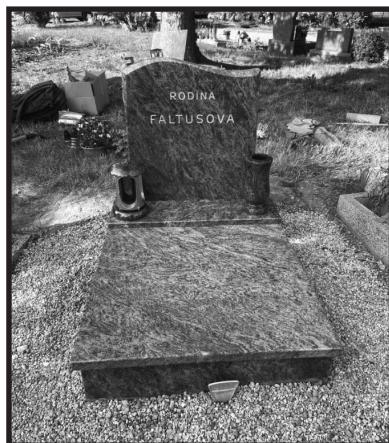

pondělí	úterý	středa	čtvrtek	pátek
	18. a 25. 9.	19. a 26. 9.	20. a 27. 9.	21. a 28. 9.	22. a 29. 9.
09:00 - 09:20	Úpice	Dolní Olešnice	Žacléř - J. E. Purkyně	Velichovky	Verdek
09:30 - 09:50	Batňovice	Hostinné	Žacléř - urn. háj	Chotěborky	Nemojov
10:00 - 10:20	Malé Svatoňovice	Prosečné	Lampertice	Dubenec	Nové Lesy
10:30 - 10:50	Rtyně v Podkr.	Kunčice n/L	Bernartice	Lanžov	Lipnice
11:00 - 11:20	Červený Kostelec	Dolní Branná	Voletiny	Doubravice	Žireč
11:30 - 11:50	Slatina n/Ú	Vrchlabí	Chvaleč	Třebihošť	Choustníkovo Hr.
12:00 - 12:20	Hořičky	Dolní Lánov	Radvanice	Horní Dehtov	Dvůr Králové n/L, ul. Nová Tyršova
12:30 - 12:50	Chvalkovice	Fořt	Vernéřovice - Jívka	Bílá Třemešná	Kocléřov
13:00 - 13:20	Velký Třebešov	Rudník	Stárvov	Dolní Brusnice	Pilníkov
13:30 - 13:50	Dolany	Mladé Buky	Hronov	Horní Brusnice	Chotěvice
14:00 - 14:20	Jaroměř	Svoboda n/Ú	Velké Poříčí	Mostek	Čermná
14:30 - 14:50	Josefov - vojen.	Horní Maršov		Borovnička	
15:00 - 15:20	Rasošky			Borovnice	
15:30 - 15:50	Nový Ples			Čistá u Horek	
16:00 - 16:20				Dolní Kalná	

👤 Budeme na Vás čekat před hlavním vchodem na hřbitov. 👤

Pokud se Váš hřbitov nenachází v tabulce výše, nebo Vám nevyhovuje termín, domluvte si schůzku, prosím.

Přijedeme i o víkendu.

Snažíme se o individuální přístup ke každému zákazníkovi.

☎ 776 714 793

✉ obchod@zulovehroby.cz

f @ZULOVEHROBY.CZ **📷 ZULOVEHROBY.CZ** **🏠 WWW.ZULOVEHROBY.CZ**

Kamenictví KaF s.r.o., IČO:179 96 848, DIČ: CZ17996848