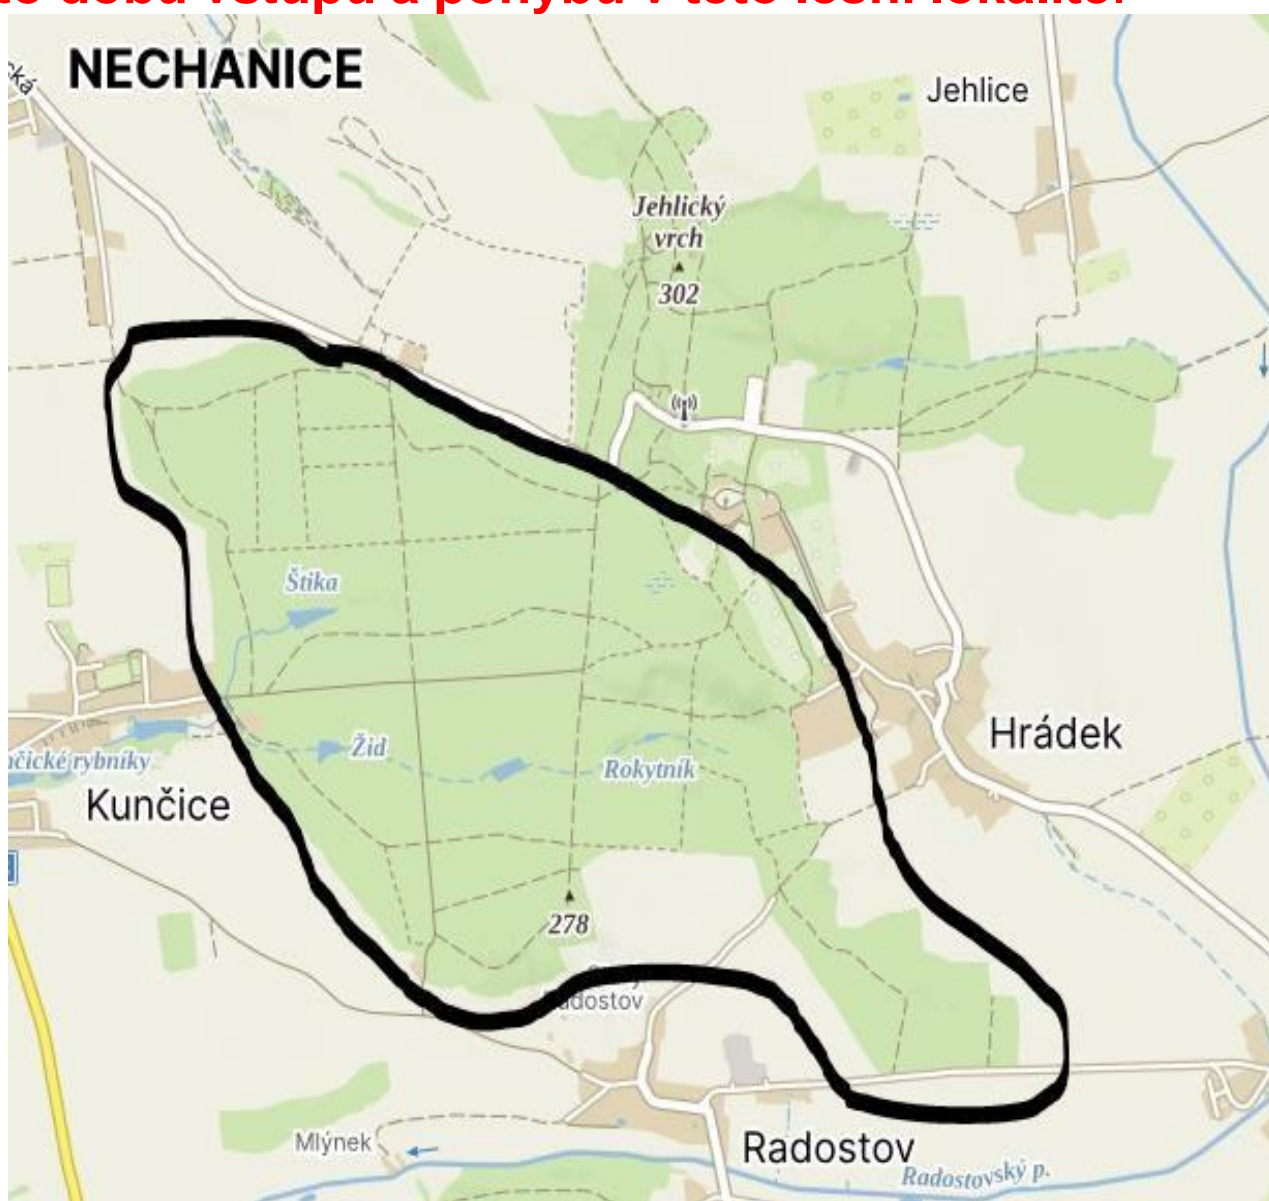

UPOZORNĚNÍ MYSLIVECKÝ HON

Z důvodu snižování stavů spárkaté zvěře, bude dne **18.1.2025, v čase od 9.00 do 15.00 hodin** probíhat v lokalitě **OBORA** intenzivní lov.

Žádáme proto všechny spoluobčany a milovníky přírody, aby se **z důvodu vlastní bezpečnosti zdrželi v tuto dobu vstupu a pohybu v této lesní lokalitě.**